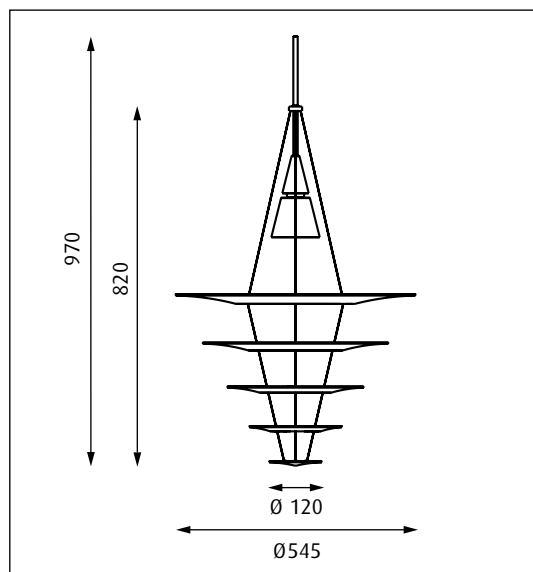

**Montering**  
Upphäng: Ledning 2x0,75mm<sup>2</sup>. Takkopp: Ja. Ledningslängd: 1,5m eller 4m.

**Vikt**  
Max. 2kg.

**Klass**  
Kapslingsklass IP20. Isolationsklass II.

Produktkod	Ljuskälla	Färg/yta	Upphäng	Ledningstyp
ENIG-545-P	1x520W HIT MR16 GX10 1x75W HALOPAR 20 GU10	ALUMINIUM	INGEN MED 4M FÖRLÄNGNING	TRANSPARENT PLAST VIT TEXTIL